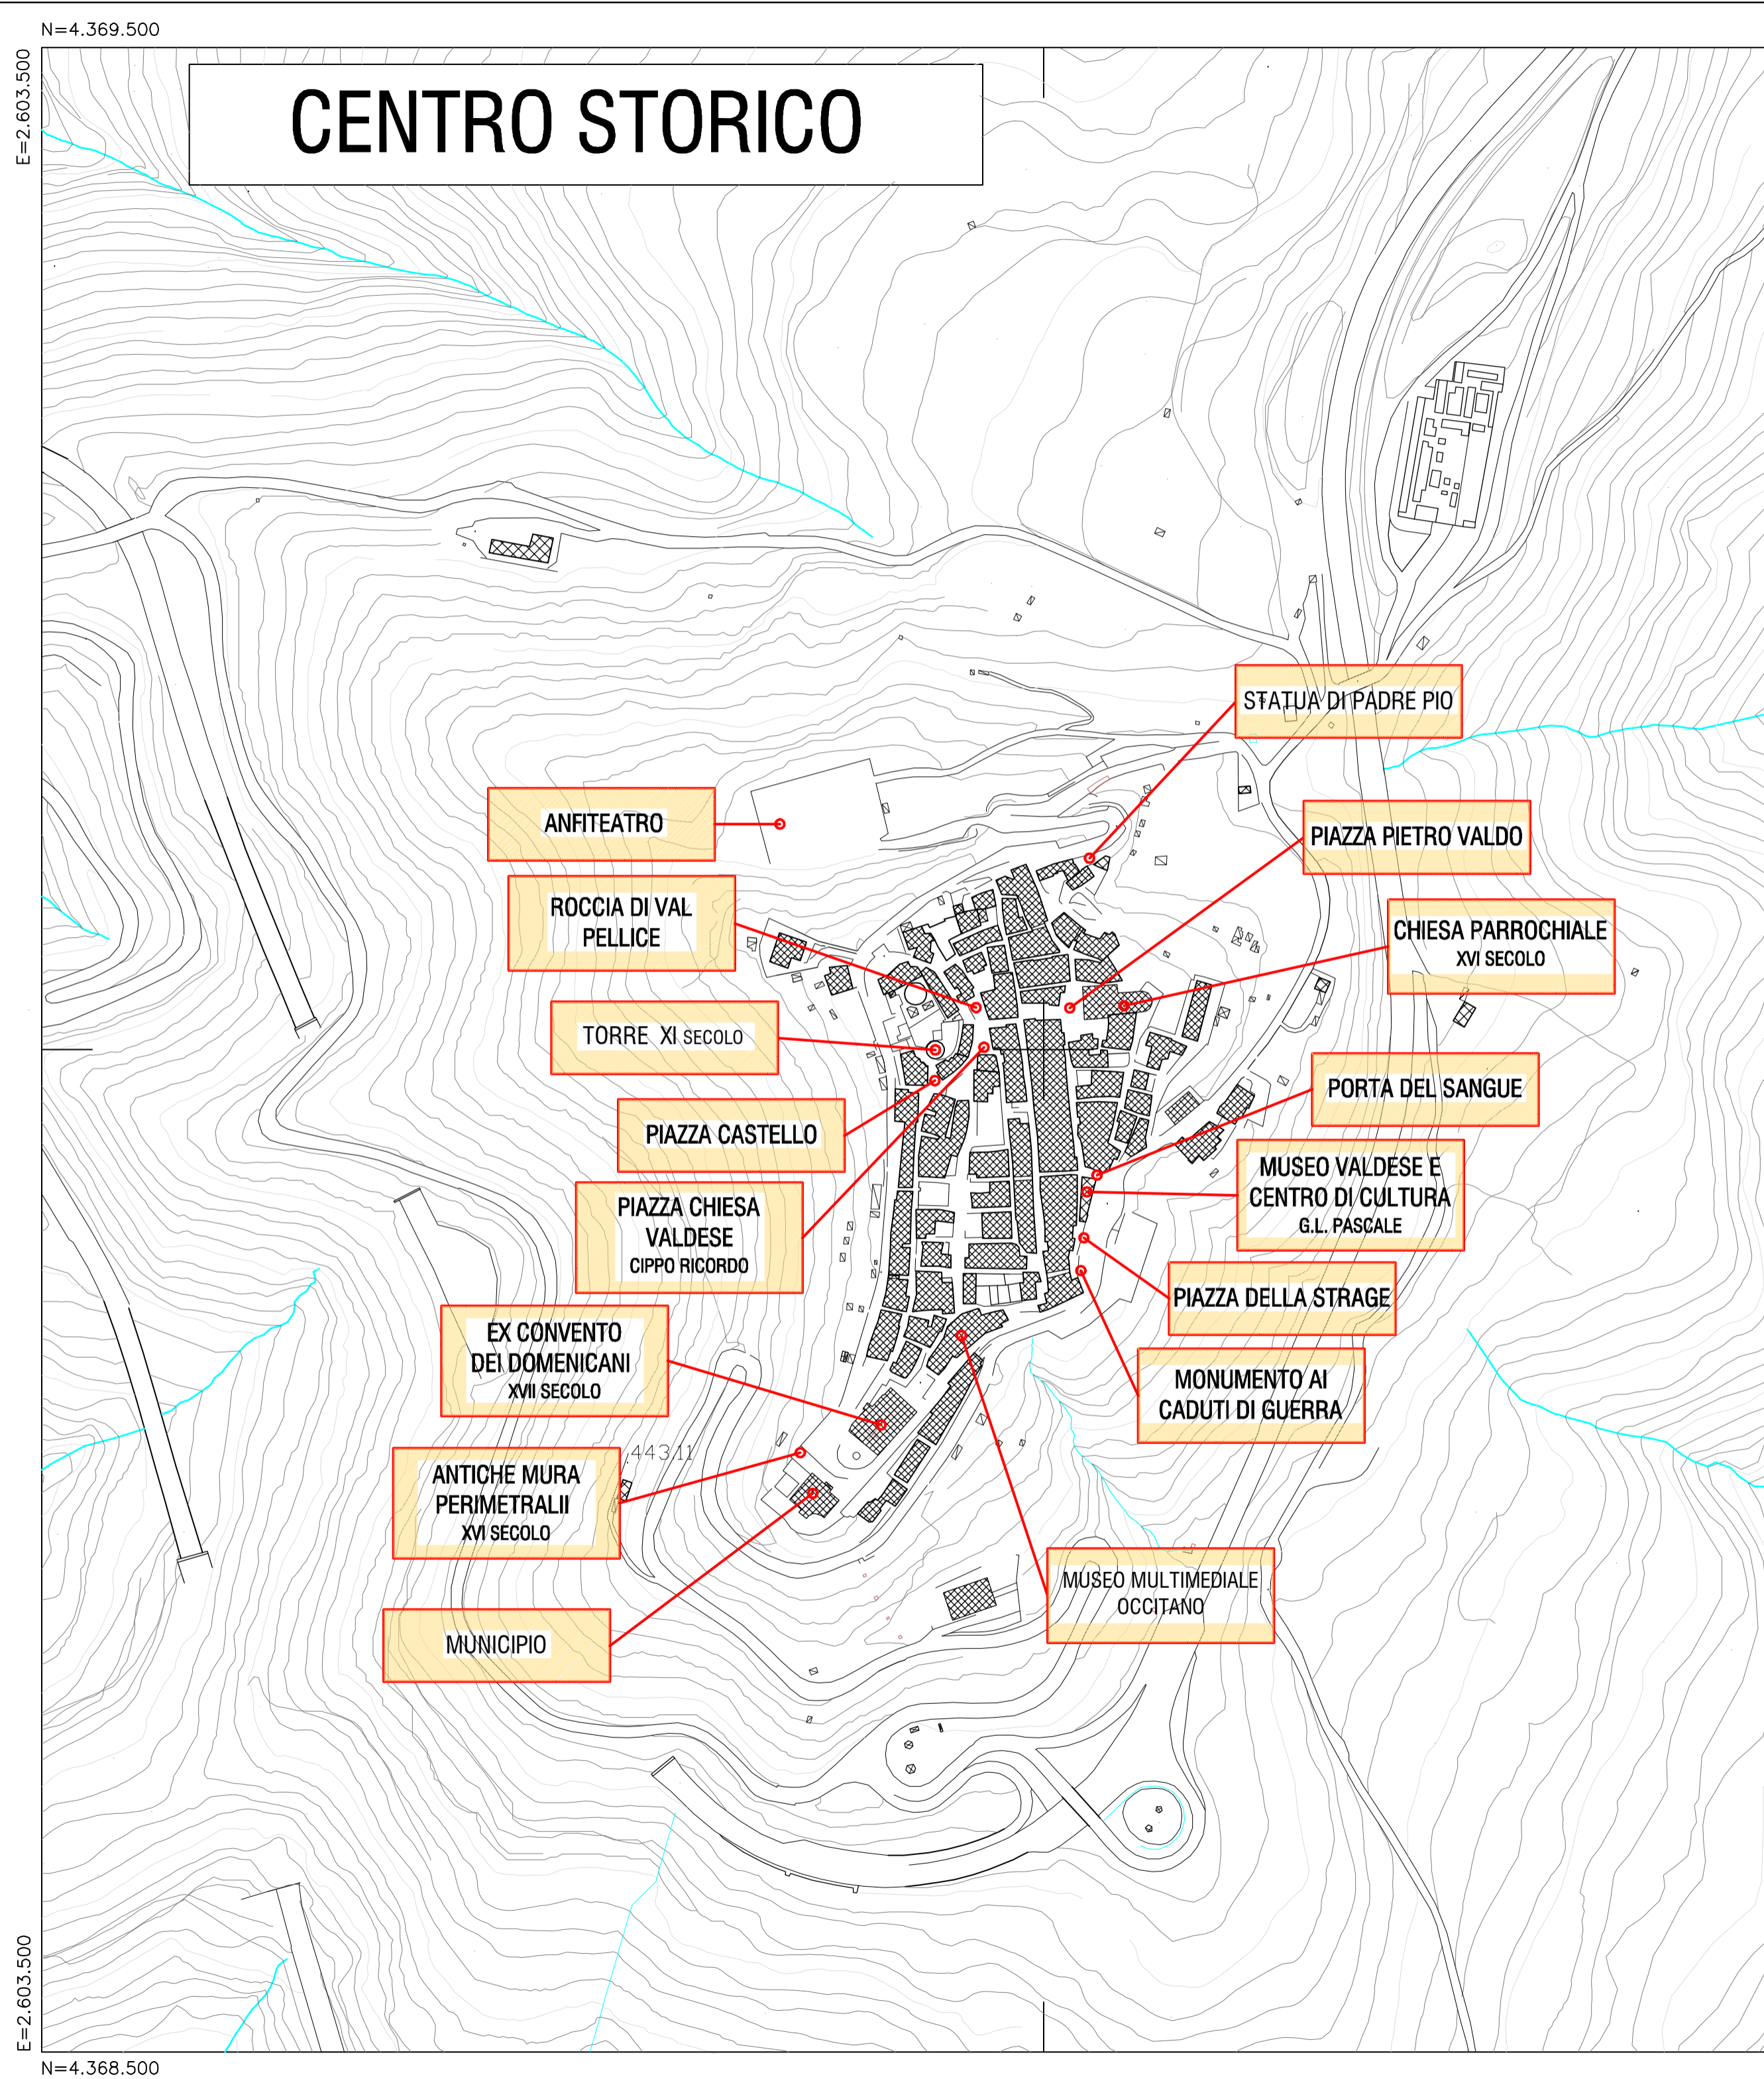

MUSEO DEL PRESENTE

Comune di GUARDIA PIEMONTESE
(Provincia di Cosenza)

PIANO STRUTTURALE COMUNALE
DOCUMENTO PRELIMINARE
ai sensi della Legge Regionale nr. 19/2002 e ss. mm. ii

ANALISI PATRIMONIO STORICO CULTURALE E SOCIALE

GRUPPO DI PROGETTO
Ing. Mirko-Eugenio Caputo _____

Dott. Agron. Sergio Caracciolo _____

Dott. Geol. Salvatore Rota _____

RESPONSABILE UFFICIO TECNICO COMUNALE
Ing. Giuseppe Caruso _____

Data :

ELABORATO NR. : **B 12**

SCALA
1:2.500

Il Sindaco
Vincenzo Rocchetti

Adottato con Delibera C.C. nr. ___ del ___/___/___

CHIESA PARROCHIALE XVI SECOLO

PORTA DEL SANGUE

PIAZZA DELLA STRAGE

CASTELLO E TORRE XI SECOLO

EX CONVENTO DEI DOMENICANI XVII SECOLO

ROCCIA DI VAL PELLICE

ANFITEATRO

VISTA PANORAMICA DAL CENTRO STORICO