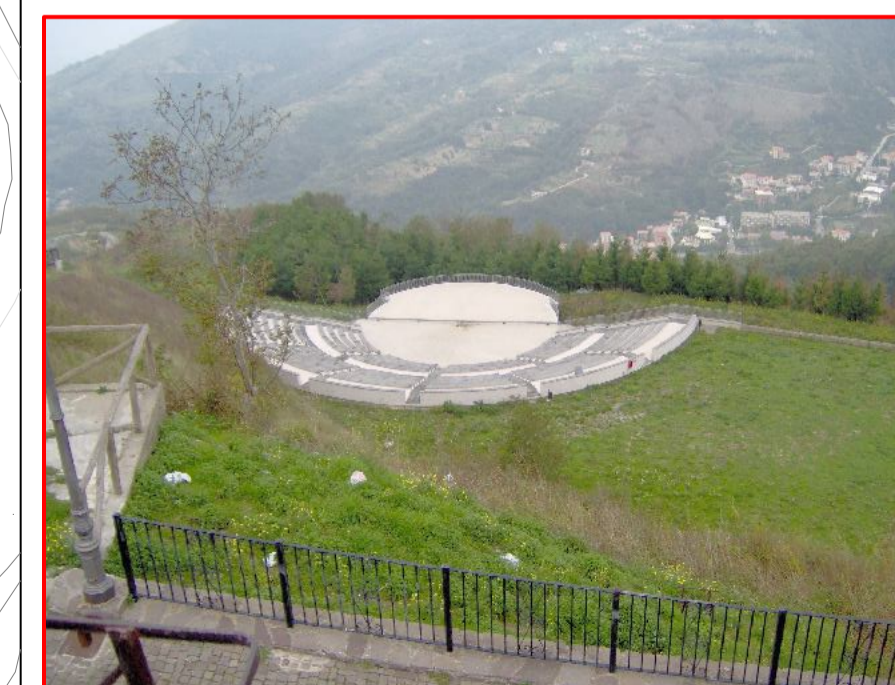

SCALA
1:2.500

Il Sindaco
Vincenzo Rocchetti

Adottato con Delibera C.C. nr. ___ del ___/___/___

CHIESA PARROCHIALE XVI SECOLO

PORTA DEL SANGUE

PIAZZA DELLA STRAGE

CASTELLO E TORRE XI SECOLO

EX CONVENTO DEI DOMENICANI XVII SECOLO

ROCCIA DI VAL PELLICE

ANFITEATRO

VISTA PANORAMICA DAL CENTRO STORICO